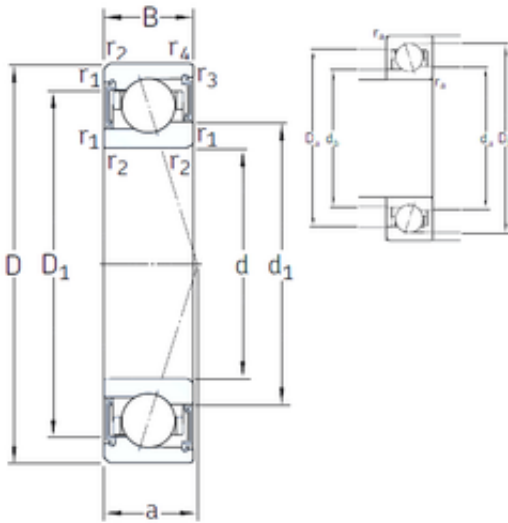

NTN Bearing Rolamentos do Brasil Ltda.

12 mm x 24 mm x 6 mm SKF S71901 ACE/HCP4A Angular Contact Ball Bearings

Bearing No. S71901 ACE/HCP4A

S71901 ACE/HCP4A Bearing 2D drawings and 3D CAD models

Size	12x24x6 mm
Bore Diameter	12 mm
Outer Diameter	24 mm
Width	6 mm
d	12 mm
D	24 mm
B	6 mm
C	6 mm
a	8 mm
d1	16 mm
r1 min.	0,3 mm
r2 min.	0,3 mm
r3 min.	0,15 mm
r4 min.	0,15 mm
D1	20 mm
da min.	14 mm
Da max.	22 mm
db min	14 mm
ra max.	0,3 mm
rb max.	0,15 mm
Db max	22,6 mm
Weight	0,009 Kg
Basic dynamic load rating (C)	2,03 kN
Basic static load rating (C0)	0,87 kN
(Grease) Lubrication Speed	98 000 r/min