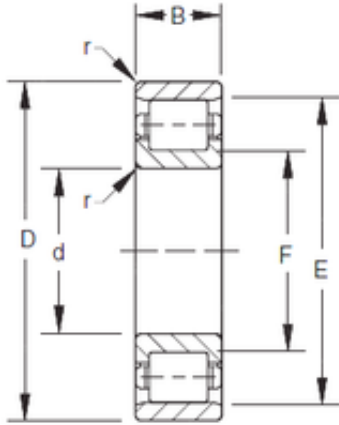

NTN Bearing Rolamentos do Brasil Ltda.

RJ
RIJ

152,4 mm x 266,7 mm x 61,91 mm Timken 60RIJ249 Cylindrical Roller Bearings

Bearing No. 60RIJ249

Bore Diameter	152,4 mm
Outer Diameter	245 mm
d	152,4 mm
F	174 mm
D	266,7 mm
E	245 mm
B	61,91 mm
C	61,91 mm
r max	4 mm

60RIJ249 Bearing 2D drawings and 3D CAD models