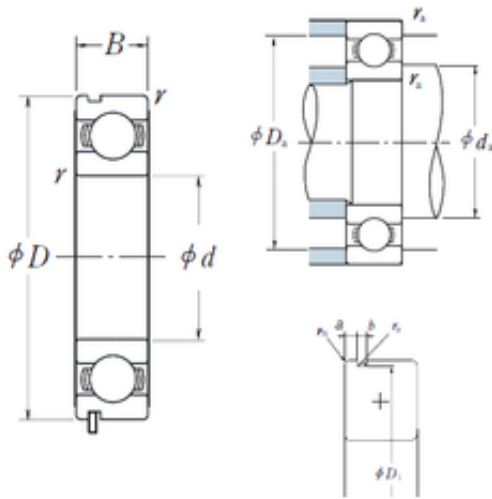

## 45 mm x 85 mm x 19 mm NSK 6209N Deep Groove Ball Bearings

Bearing No. 6209N

6209N Bearing 2D drawings and 3D CAD models

Size	45x85x19 mm
Bore Diameter	45 mm
Outer Diameter	85 mm
Width	19 mm
d	45 mm
D	85 mm
B	19 mm
C	19 mm
rn	0,5 mm
a	3,28 mm
b	1,9 mm
r min.	1,1 mm
r0 max.	0,6 mm
D1	81,81 mm
da min.	51,5 mm
da max	55,5 mm
Da max.	78,5 mm
ra max.	1 mm
Weight	0,42 Kg
Basic dynamic load rating (C)	31,5 kN
Basic static load rating (C0)	20,4 kN
(Grease) Lubrication Speed	7 500 r/min
(Oil) Lubrication Speed	9 000 r/min
SRI	6.16
hidYobi	6209N