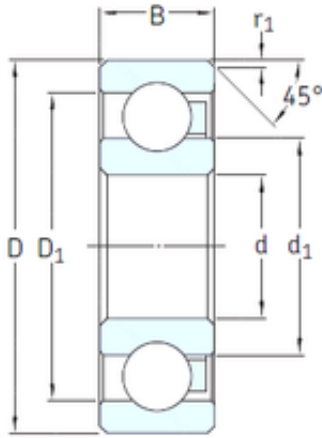

## 25 mm x 52 mm x 15 mm SKF 6205/HR22Q2 Deep Groove Ball Bearings

Bearing No. 6205/HR22Q2

Size	25x52x15 mm
Bore Diameter	25 mm
Outer Diameter	52 mm
Width	15 mm
d	25 mm
D	52 mm
B	15 mm
C	15 mm
d1	34 mm
r1 min.	0,9 mm
D1	44 mm
Weight	0,0325 Kg
Basic dynamic load rating (C)	0,335 kN
Basic static load rating (C0)	0,255 kN