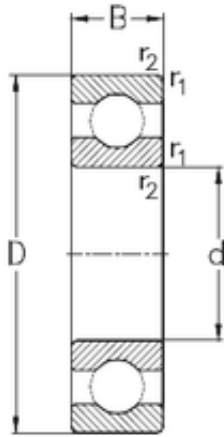

NTN Bearing Rolamentos do Brasil Ltda.

6 mm x 15 mm x 5 mm NKE 619/6 Deep Groove Ball Bearings

Bearing No. 619/6

Size	6x15x5 mm
Bore Diameter	6 mm
Outer Diameter	15 mm
Width	5 mm
d	6 mm
D	15 mm
B	5 mm
C	5 mm
r1 min.	0,2 mm
r2 min.	0,2 mm
Weight	0,004 Kg
Basic dynamic load rating (C)	1,3 kN
Basic static load rating (C0)	0,5 kN

619/6 Bearing 2D drawings and 3D CAD models