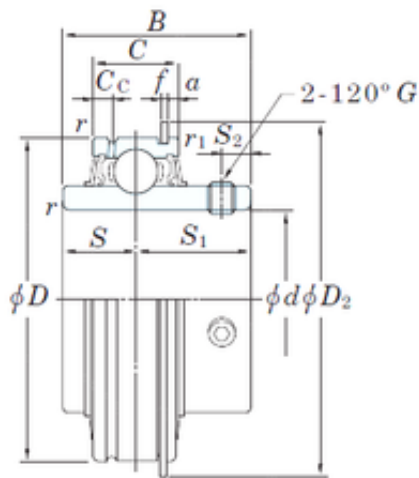

NTN Bearing Rolamentos do Brasil Ltda.

39,6875 mm x 80 mm x 49,2 mm KOYO ER208-25 Deep Groove Ball Bearings

Bearing No. ER208-25

Size	39.6875x80x49.2 mm
Bore Diameter	39,6875 mm
Outer Diameter	80 mm
Width	49,2 mm
d	39,6875 mm
D	80 mm
B	49,2 mm
C	28 mm
S1	30,2 mm
a	3,18 mm
f	1,65 mm
r min.	1,1 mm
r1 min.	0,5 mm
C	6 mm
D2	86,4 mm
S	19 mm
S2	8 mm
Thread (G) - 5/16-24UNF	5/1624UNF
Weight	0,82 Kg
Basic dynamic load rating (C)	29,1 kN
Basic static load rating (C0)	17,8 kN

ER208-25 Bearing 2D drawings and 3D CAD models