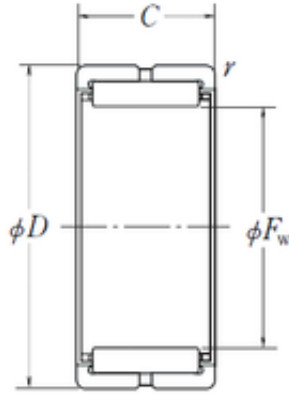

NSK RNA6901 Needle Roller Bearings

Bearing No. RNA6901

Size	16x24x22 mm
Bore Diameter	16 mm
Outer Diameter	24 mm
Width	22 mm
Fw	16 mm
D	24 mm
C	22 mm
r min.	0,3 mm
Weight	0,03 Kg
Basic dynamic load rating (C)	17,9 kN
Basic static load rating (C0)	24,5 kN
(Grease) Lubrication Speed	17000 r/min
hidYobi	RNA6901
LangID	1
D_	24
B_	22
hidTable	ecat_NSMRNR
GRS rpm	17000
ra	0.3
C0	24.5
C1_	22
DE_	21
SLR	17.8
Prod_Type3	NRB_S_RNA
d	16
DA_	2.5